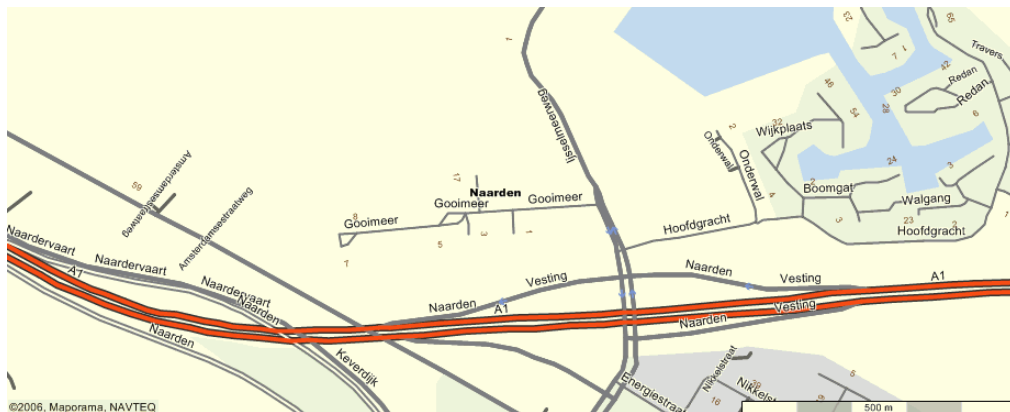

Routebeschrijving dotConnectGroup

Adres:
Gooimeer 2
1411 DC Naarden

Telefoon: 035 - 695 35 40

Komend vanuit de richting Zwolle / Amersfoort

Volg de A1 richting Amsterdam
Neem de afslag 'Industrieterrein Gooimeer', afslag 6, richting Naarderbos
Ga na 450 m rechtsaf op de IJsselmeerweg richting Naarderbos
Ga na 140 m linksaf de Gooimeer op
Ga na 225 m linksaf naar Gooimeer nummer 2

dotConnectGroup is gevestigd op de 2^e verdieping

Komend vanuit de richting Amsterdam

Volg de A1 richting Amersfoort
Neem de afslag Industrieterrein Gooimeer, afslag 6
Ga na 400 m linksaf de IJsselmeerweg op richting Naarderbos
Ga na 400 m linksaf de Gooimeer op
Ga na 225 m linksaf naar Gooimeer nummer 2

dotConnectGroup is gevestigd op de 2^e verdieping

Komend vanuit de richting Hilversum / Utrecht

Volg de A27 richting Almere/Hilversum/Amsterdam
Neem op het knooppunt Eemnes de A1, richting Amsterdam
Neem de afslag 'Industrieterrein Gooimeer', afslag 6, richting Naarderbos
Ga na 450 m rechtsaf op de IJsselmeerweg richting Naarderbos
Ga na 140 m linksaf de Gooimeer op
Ga na 225 m linksaf naar Gooimeer nummer 2